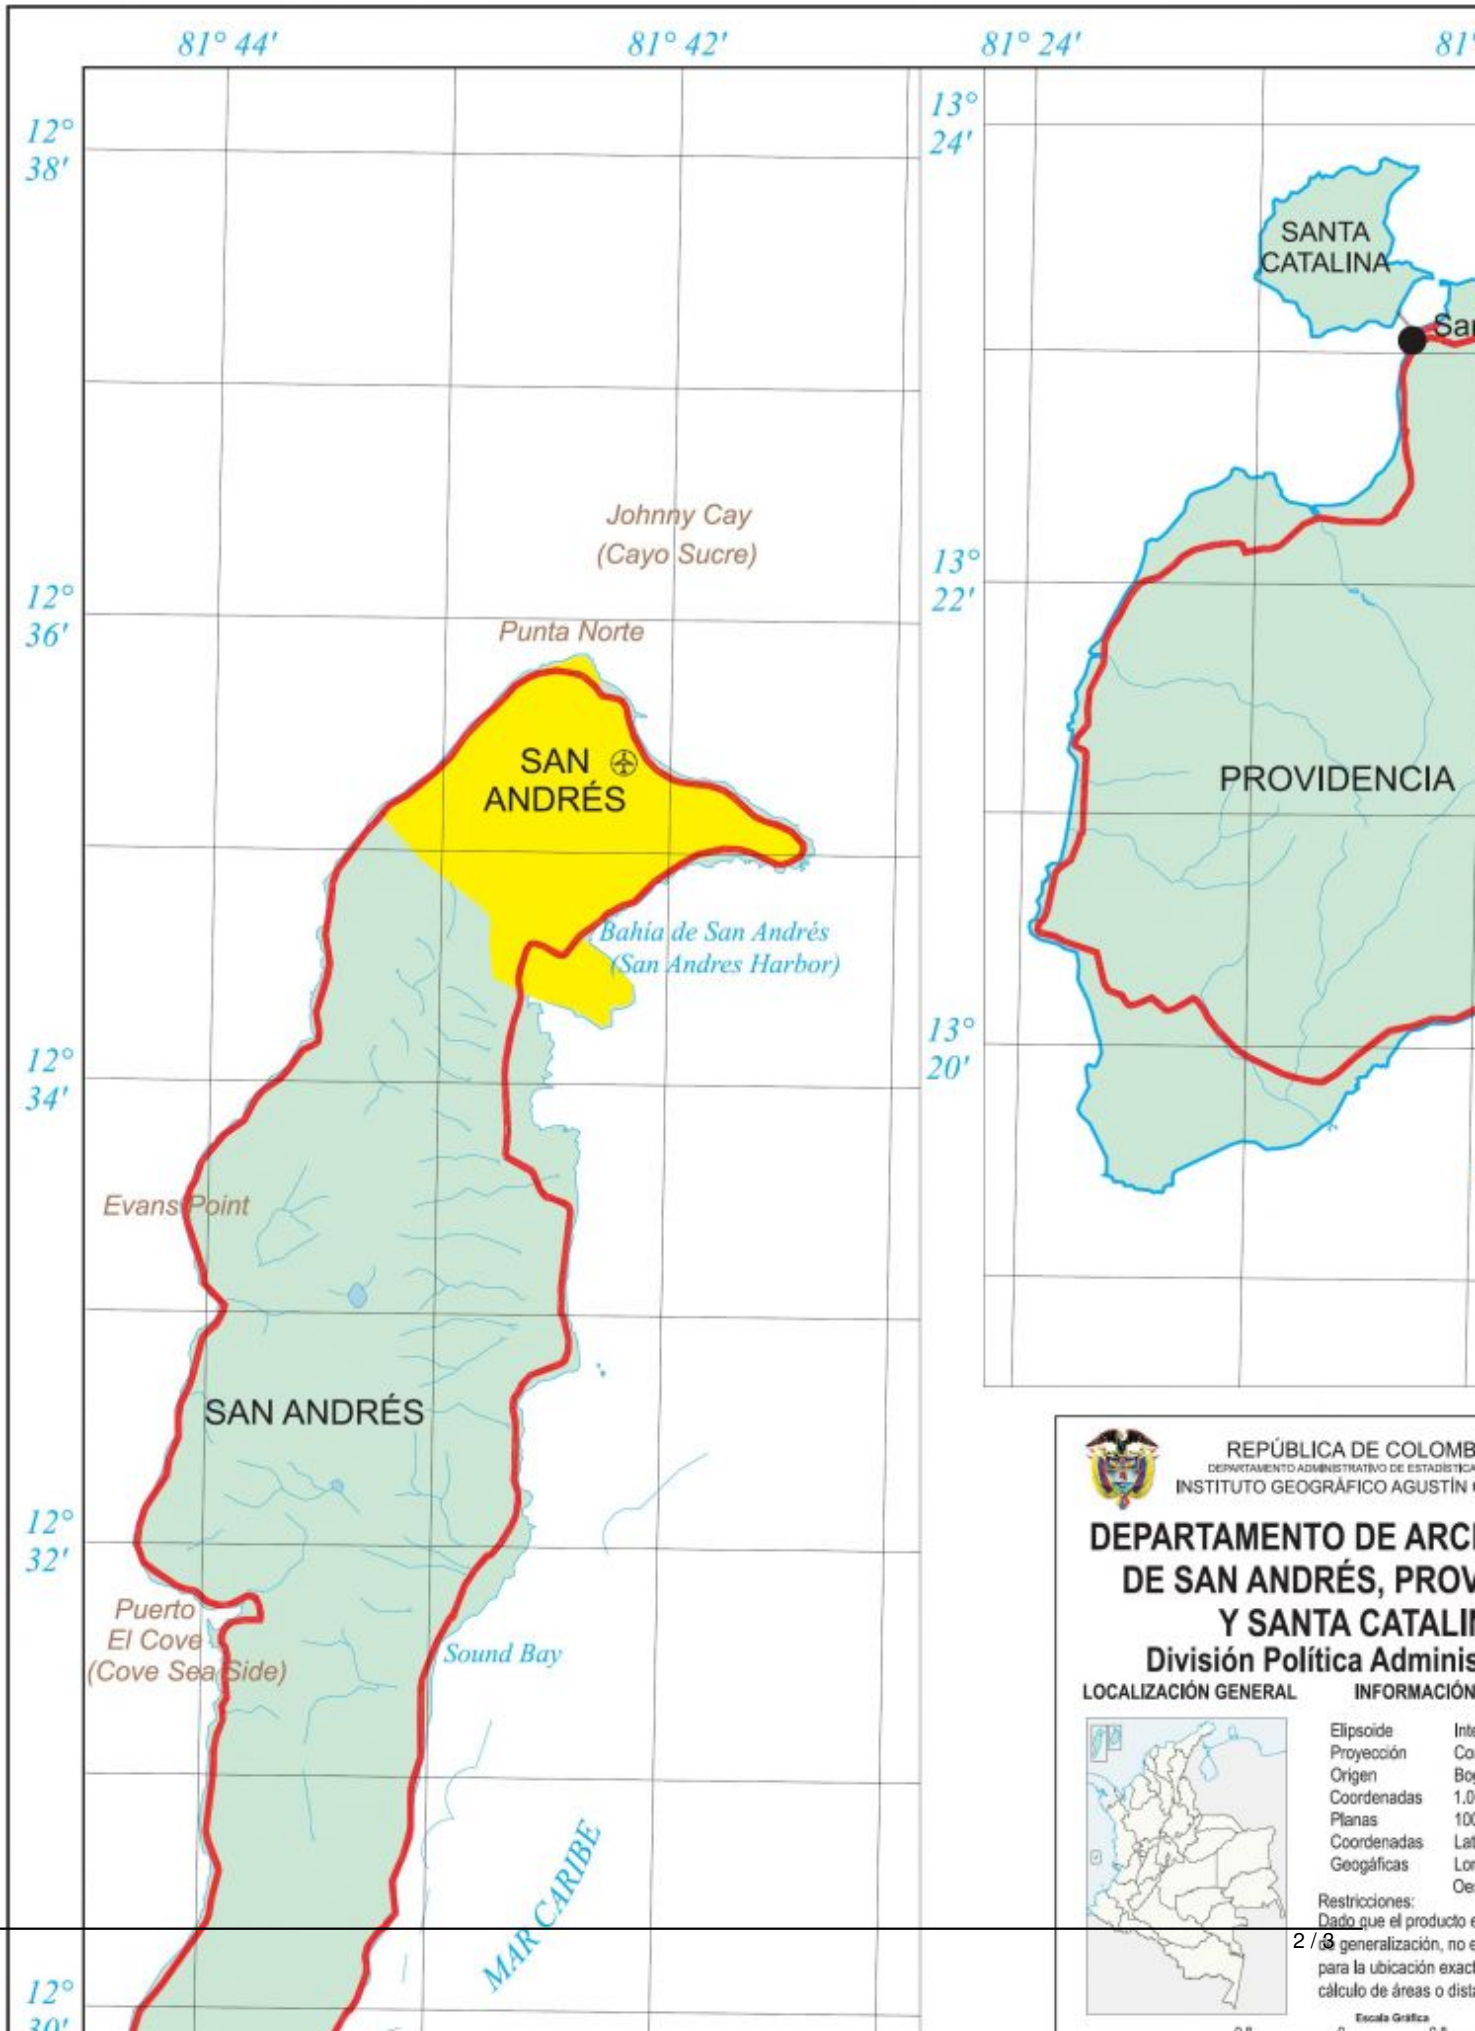

Mapa Politico del Archipiélago □ □

Mapa Político

Lunes, 23 de Julio de 2012 12:06

REPÚBLICA DE COLOMBIA
DEPARTAMENTO ADMINISTRATIVO DE ESTADÍSTICA
INSTITUTO GEOGRÁFICO AGUSTÍN CODAZZI

DEPARTAMENTO DE ARCHIVO Y DOCUMENTACIÓN DE SAN ANDRÉS, PROVIDENCIA Y SANTA CATALINA División Política Administrativa

LOCALIZACIÓN GENERAL INFORMACIÓN

Elipsoide	Inte
Proyección	Co
Origen	Bo
Coordenadas	1.0
Planas	100
Coordenadas	Lat
Geográficas	Lon
	Oe

Restricciones:
Dado que el producto es una generalización, no es adecuado para la ubicación exacta de puntos o para el cálculo de áreas o distancias.